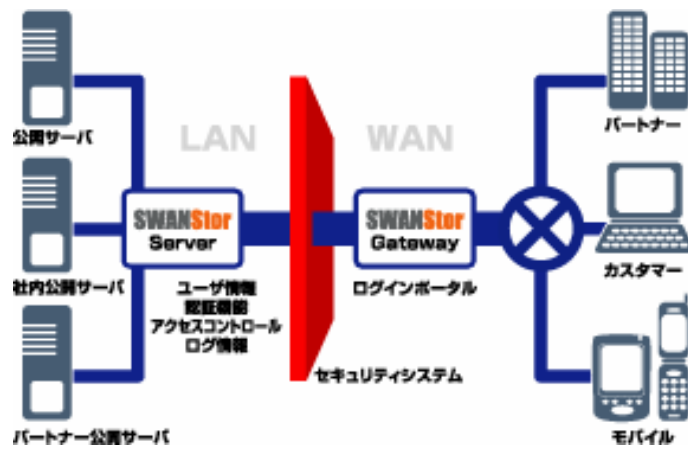

<別紙 1 >

■ イメージ図

■ 動作環境

サーバ

ハードウェア	Intel 互換 CPU (2GHz 以上を推奨) メモリ 1GB 以上を推奨、ハードディスク 50MB 以上の空き容量
OS Windows 版	Microsoft Windows 2000 Server Microsoft Windows 2000 Advanced Server Microsoft Windows Server 2003
OS Linux 版	RedHat Enterprise Linux 2.1AS/ES、3.0AS/ES

クライアント

ブラウザ	Microsoft Internet Explorer 5.5 以上 Netscape Navigator 6.x 以上 ・ IE は Sun Java が利用できる設定が必要です。 ・ SSL, Java Script, Java Applet, Cookie が使用可能であること ・ Java Applet は 1.4.2 以上 (推奨 1.5) のランタイムがインストールされていること Microsoft Internet Explorer for Pocket PC 3.0 以上 Xiino 2.0 以上 i-mode、Ezweb、vodafone Live

■ 価格情報

ログインポータル利用パッケージ

SWANStor Server PRO EX 1.0J 日本語	20 ユーザ PSE 版	¥798,000-
	50 ユーザ PSE 版	¥998,000-
	100 ユーザ PSE 版	¥1,080,000-
	500 ユーザ PSE 版	¥1,580,000-
	1000 ユーザ PSE 版	¥1,980,000-

以 上